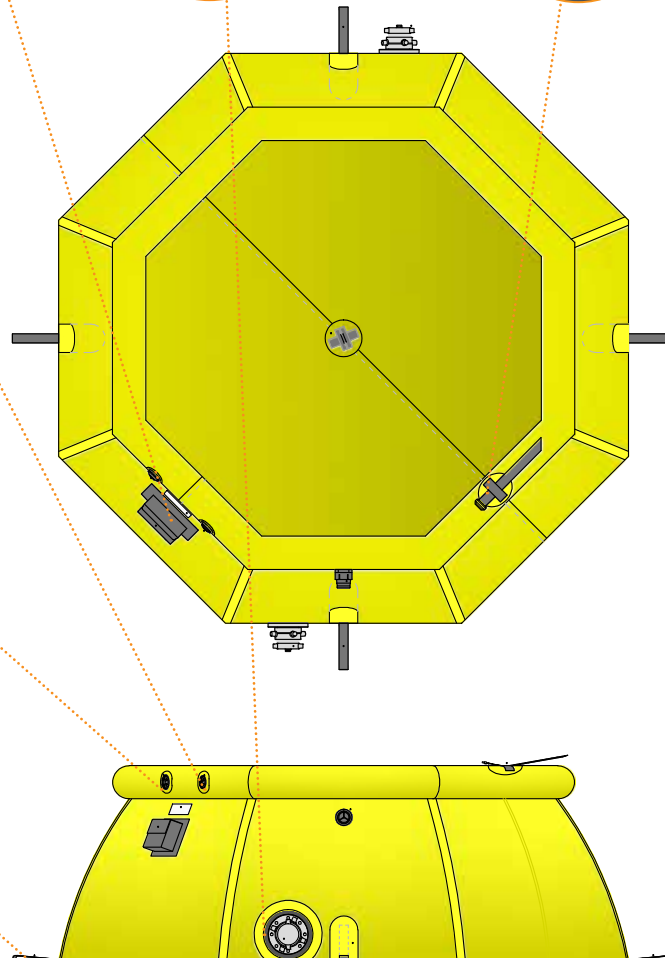

Válvula de alivio A6
(050051)

Bolsa de almacenamiento
(530094)

Acoplamiento de 2,5" con válvula de escape
(WS9003)

Correa de sujeción de manguera
(530108)

Válvula de inflado/ desinflado D7
(050065)

4 correas que eliminan arrugas
(530107)